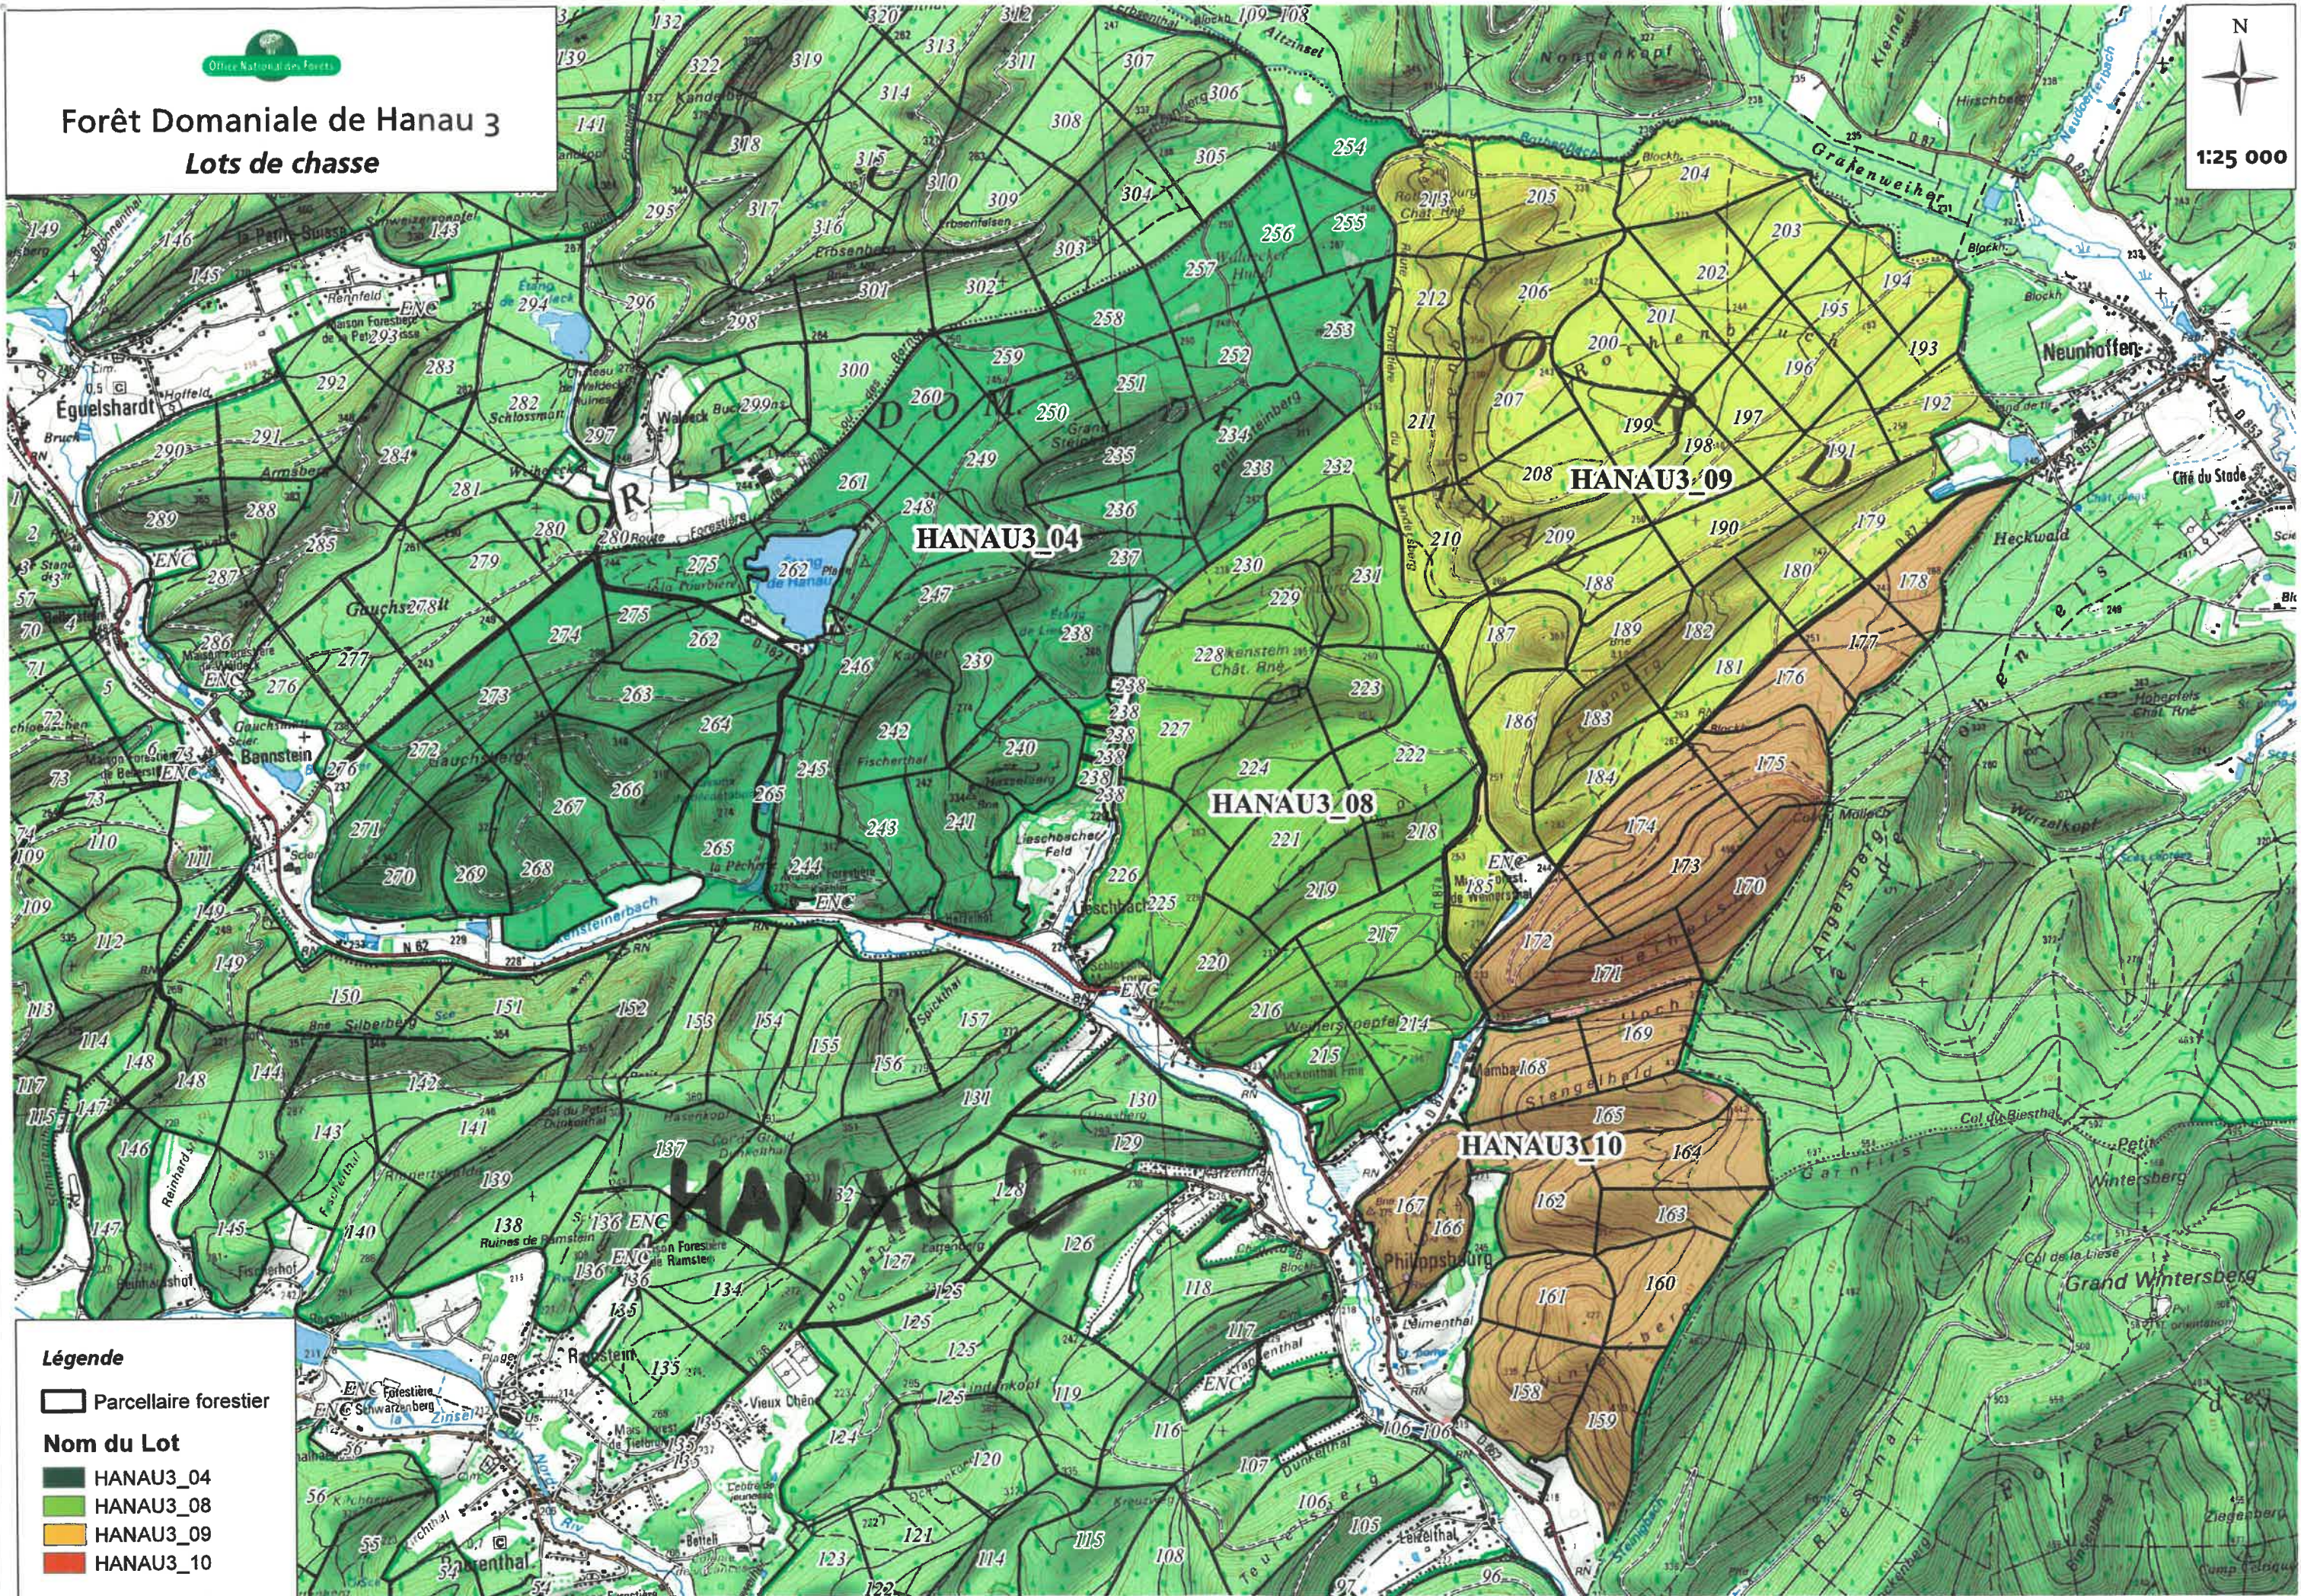

Forêt Domaniale de Hanau 3
Lots de chasse

1:25 000

Légende

Parcellaire forestier

Nom du Lot

- HANAU3_04
- HANAU3_08
- HANAU3_09
- HANAU3_10